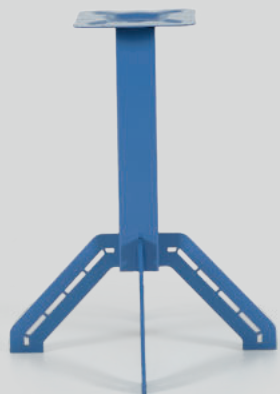

Oberfläche / Surface: Rau / Rough

Farben / Colors

Schwarz
Black

Weiß
White

Grau
Grey

Rohstahl versiegelt
Raw Steel transparent

EIGENSCHAFTEN / SPECIFICATIONS

Montageplatte / Mounting Plate: 250 x 250 mm