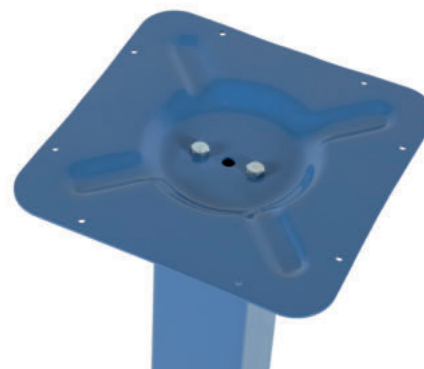

Farben / Colors

Schwarz
Black

Weiß
White

Grau
Grey

Rohstahl versiegelt
Raw Steel transparent