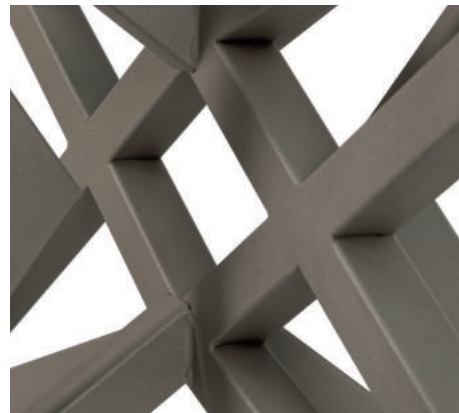

Weiß
White

Grau
Grey

Rohstahl versiegelt
Raw Steel transparent

DINING SHOOTING STAR SLIM

EIGENSCHAFTEN / SPECIFICATIONS

Montageplatte / Mounting Plate: 75 x 100 / 75 x 150 mm

Höhe / Height: 720 mm

Maße / Dimensions: 740 x 1650 mm