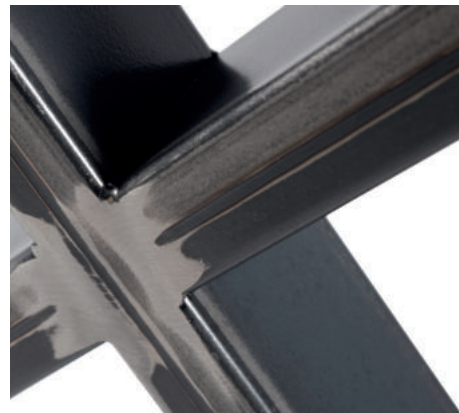

Rohstahl versiegelt
Raw Steel transparent

HORECA

HORECA QUADRO

EIGENSCHAFTEN / SPECIFICATIONS

Montageplatte / Mounting Plate: 200 x 300 mm

Höhe / Height: 720 mm

Maße / Dimensions: 400 x 600 mm

Material / Material: 80 x 80/8 mm