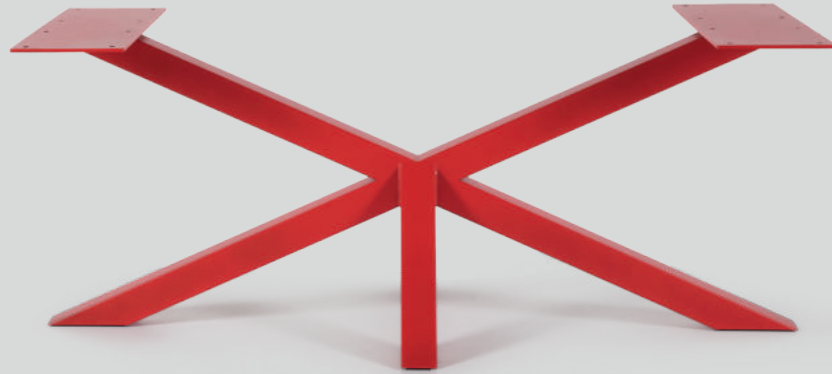

EIGENSCHAFTEN / SPECIFICATIONS

Montageplatte / Mounting Plate: 250 x 700 mm

Höhe / Height: 715 mm

Maße / Dimensions: 700 x 1765 mm

Material / Material: 80 x 80 mm

Beschichtung / Coating: Pulverbeschichtet / Powder Coating