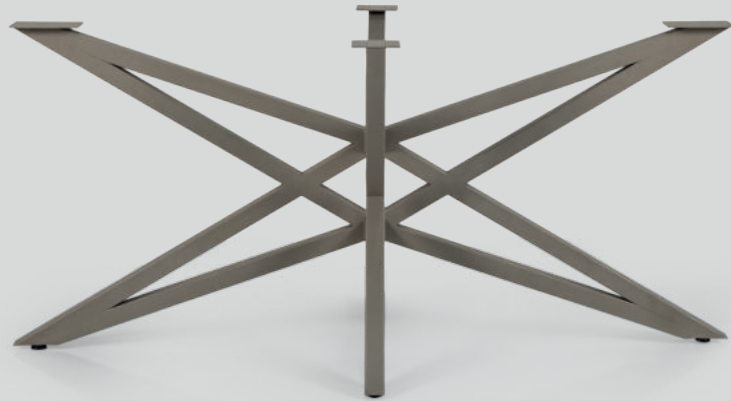

DINING SHOOTING STAR