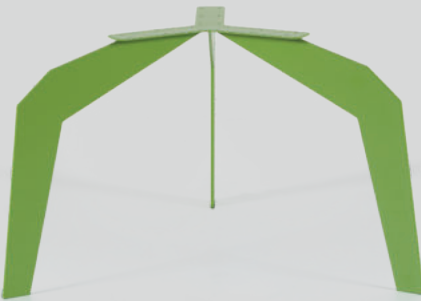

HORECA COUNGE

EIGENSCHAFTEN / SPECIFICATIONS

Montageplatte / Mounting Plate: 270 x 270 mm

Höhe / Height: 400 mm

Maße / Dimensions: 600 x 600 mm

Material / Material: 6 mm

Beschichtung / Coating: Pulverbeschichtet / Powder Coating

Oberfläche / Surface: Rau / Rough