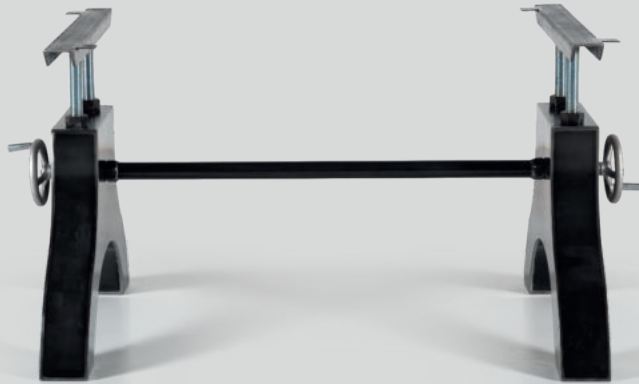

Farben / Colors

Schwarz
Black

Weiß
White

Grau
Grey

Rohstahl versiegelt
Raw Steel transparent

EIGENSCHAFTEN / SPECIFICATIONS

Montageplatte / Mounting Plate: 100 x 700 mm

Höhe / Height: 720 mm

Maße / Dimensions: 760 x 1210 mm

Material / Material: 6 mm

Beschichtung / Coating: Pulverbeschichtet / Powder Coating

Oberfläche / Surface: Rau / Rough