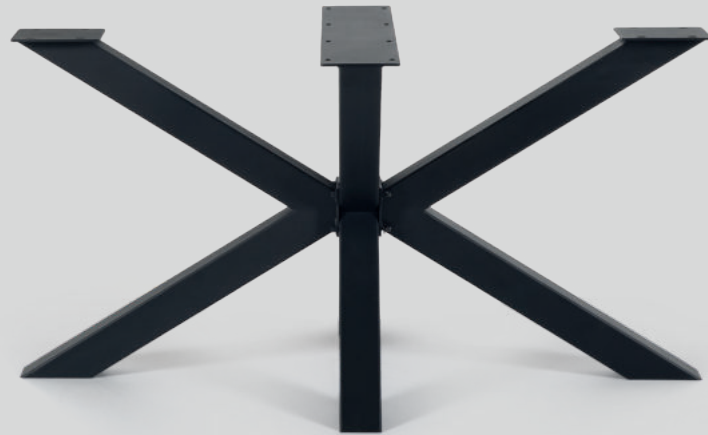

DINING KD SPIDER 8x8