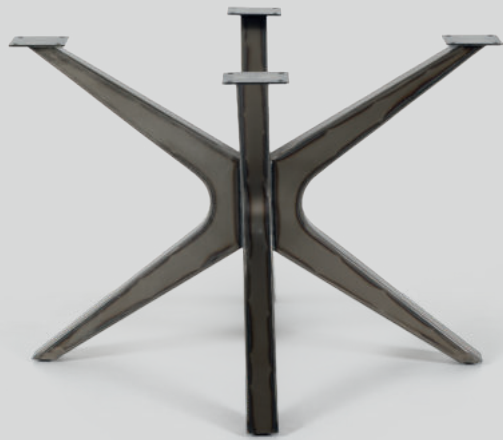

Grau
Grey

Rohstahl versiegelt
Raw Steel transparent

EIGENSCHAFTEN / SPECIFICATIONS

Montageplatte / Mounting Plate: 175 x 185 mm

Höhe / Height: 715 mm

Maße / Dimensions: 700 x 1400 mm

Material / Material: 100 x 100 mm

Grau
Grey

Rohstahl versiegelt
Raw Steel transparent

EIGENSCHAFTEN / SPECIFICATIONS

Montageplatte / Mounting Plate: 175 x 185 mm

Höhe / Height: 715 mm

Maße / Dimensions: 700 x 1400 mm

Material / Material: 80 x 80 mm

Grau
Grey

Rohstahl versiegelt
Raw Steel transparent

EIGENSCHAFTEN / SPECIFICATIONS

Montageplatte / Mounting Plate:

Höhe / Height: 720 mm

Maße / Dimensions: 890 x 720 mm

Material / Material: 5 mm

Beschichtung / Coating: Pulverbeschichtet / Powder Coating

Oberfläche / Surface: Rau / Rough

DINING BOLD

EIGENSCHAFTEN / SPECIFICATIONS

Montageplatte / Mounting Plate: 130 x 120 mm

Höhe / Height: 720 mm

Maße / Dimensions: 1000 x 1000 mm

Material / Material: 2 mm

Beschichtung / Coating: Pulverbeschichtet / Powder Coating