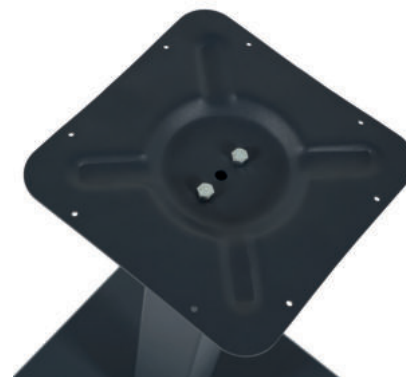

Beschichtung / Coating: Pulverbeschichtet / Powder Coating

Oberfläche / Surface: Rau / Rough

Farben / Colors

Schwarz
Black

Weiß
White

Grau
Grey

Rohstahl versiegelt
Raw Steel transparent

HORECA PIAZZA