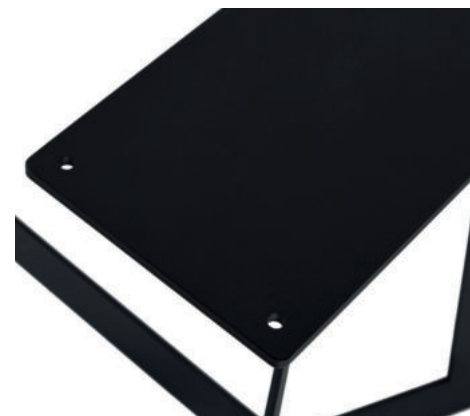

DINING FLAT ANKA

Farben / Colors

Schwarz
Black

Weiß
White

Grau
Grey

Rohstahl versiegelt
Raw Steel transparent

EIGENSCHAFTEN / SPECIFICATIONS

Montageplatte / Mounting Plate: 700 x 250 mm

Höhe / Height: 720 mm

Maße / Dimensions: 1470 x 570 mm

Material / Material: 8 mm

Beschichtung / Coating: Pulverbeschichtet / Powder Coating

Oberfläche / Surface: Rau / Rough

Flat Anka 180mm