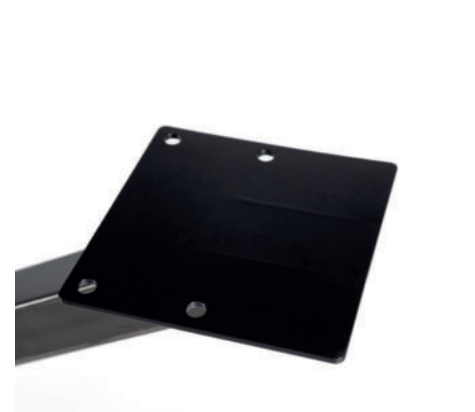

DINING SPIDER 5x5

EIGENSCHAFTEN / SPECIFICATIONS

Montageplatte / Mounting Plate: 175 x 185 mm

Höhe / Height: 715 mm

Maße / Dimensions: 700 x 1400 mm

Material / Material: 50 x 50 mm

Beschichtung / Coating: Pulverbeschichtet / Powder Coating

Oberfläche / Surface: Rau / Rough

Farben / Colors

Schwarz
Black

Weiß
White

Grau
Grey

Rohstahl versiegelt
Raw Steel transparent

Spider 5x5 140mm