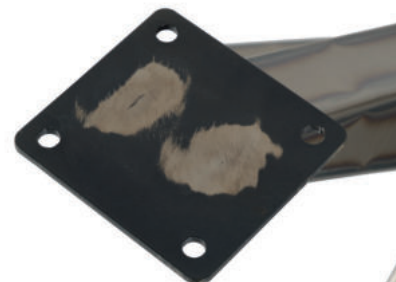

Farben / Colors

Schwarz
Black

Weiß
White

Grau
Grey

Rohstahl versiegelt
Raw Steel transparent