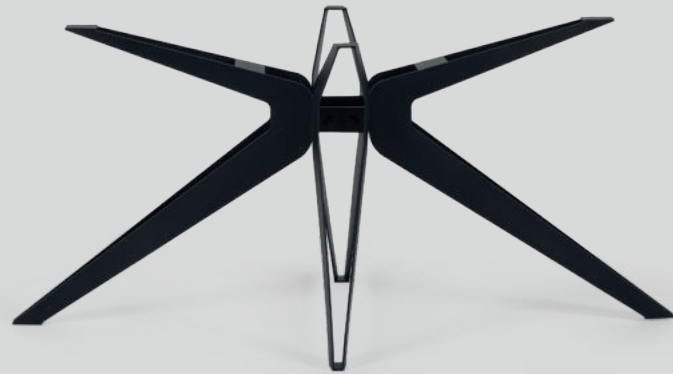

DINING NEW DRONE SPIDER

Farben / Colors

Schwarz
Black

Weiß
White

Grau
Grey

Rohstahl versiegelt
Raw Steel transparent

EIGENSCHAFTEN / SPECIFICATIONS

Montageplatte / Mounting Plate:

Höhe / Height: 730 mm

Maße / Dimensions: 615 x 1300 mm

Material / Material: 5 mm

Beschichtung / Coating: Pulverbeschichtet / Powder Coating

Oberfläche / Surface: Rau / Rough