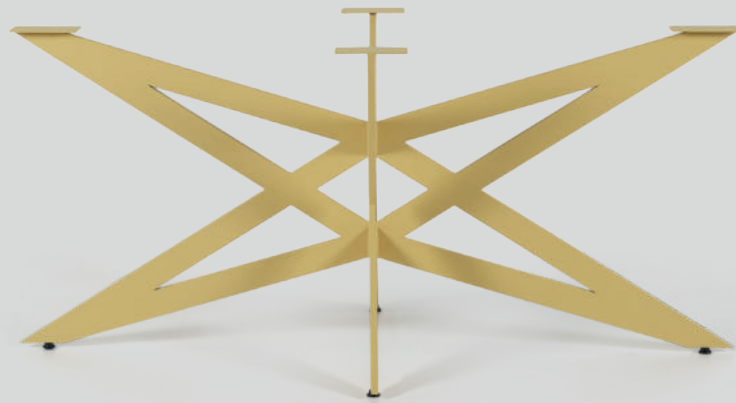

Weiß
White

Grau
Grey

Rohstahl versiegelt
Raw Steel transparent

DINING SHOOTING STAR SLIM

EIGENSCHAFTEN / SPECIFICATIONS

Montageplatte / Mounting Plate: 75 x 100 / 75 x 150 mm

Höhe / Height: 720 mm

Maße / Dimensions: 740 x 1650 mm